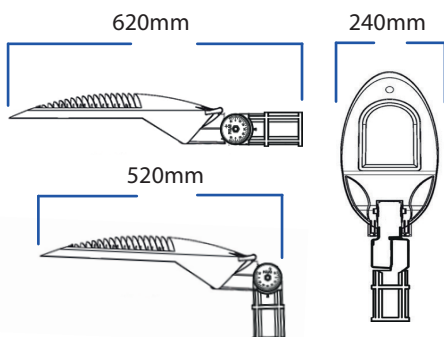

PL120 passar till gång- och cykelvägar, elljuspår, områdesbelysning, parkeringsplatser.

PL120-20, 20.8W, 2560 lm, 4000K, **E-nr: 77 282 48**

PL120-30, 28.0W, 3540 lm, 4000K, **E-nr: 77 282 49**

Armatur vinkel kan enkelt ställas om med en insexskruv på armaturens utsida. PL120 leveras med 5 meter förmonterad kabel.

4000K Neutral vit	100 000 Timmar	RoHS Compliant	CE	2-6m
5 år Funktionsgaranti	IP65	IK08	48-60 mm	Klass II

POLAB Street PL120

Teknisk information

- Armatur PL120-20 / PL120-30
- E-nr: 77 282 48 / 77 282 49
- Effekt 20.8 W / 28.0 W
- Ljusflöde 2560 lumen / 3540 lumen
- Ljusutbyte 123 lm/W / 126 lm/W
- Ljuskälla CREE LED
- Färgtemperatur 4000 K standard
- Färgåtergivning RA > 70
- Livslängd 100 000 timmar
- Temperatur -40 till + 30 °C
- Drivdon Xitanium, Philips
- Anslutningskabel 5m
- Kapslingsklass IP65
- Nätspänning 220-240 V / 50-60 Hz
- Startström 120 A / 277µs
- Kupa Härdatglas 4 mm
- Vandalklass IK08
- Material Högtryckspressgjuten aluminium
- Färg Grå
- Vikt 4,4 kg
- Underhåll Insexnyckel 5 mm och 8 mm
- Installation Ø 48 eller 60 mm
- Rek. montagehöjd: 2 till 6 m
- Optik LEDiL optik gatuväg. Vi kan erbjuda olika linser för speciella ändamål. Kontakta oss för mer info.

PL120 Måttskiss

Ljusintensitetsfördelningskurva

Armaturen är testad enligt följande CE-standarder: LVD (lågvoltsdirektivet), EMC (elektromagnetisk-kompatibilitet) samt RoSH (direktivet angående förbud mot giftiga och hälsofarliga ämnen).